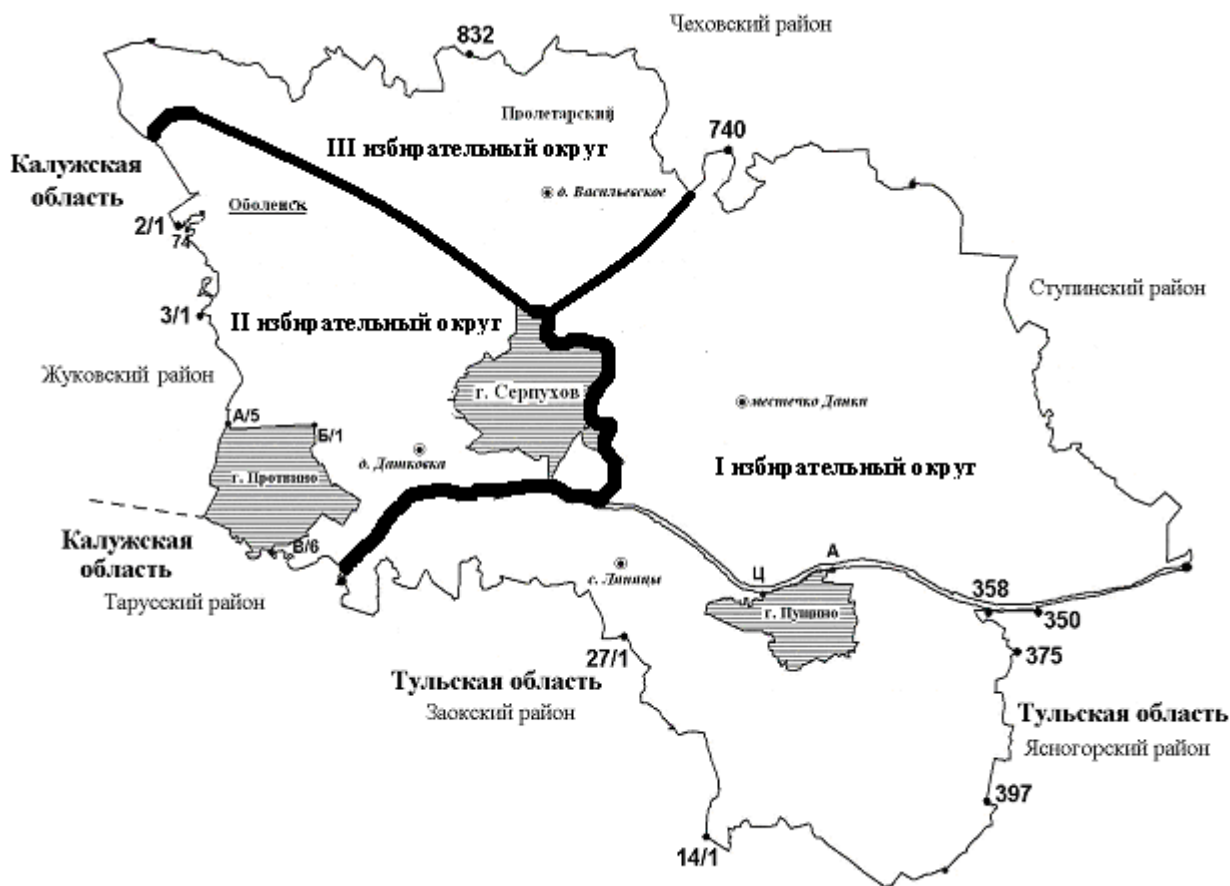

Избирательная
комиссия
муниципального
образования
Серпуховский
муниципальный район
Московской области

Паспорт

**Картографическая схема и описание границ
Серпуховского муниципального района
по избирательным округам**

| Избирательный округ | Населенные пункты |
|--|---|
| <p>1-ый избирательный округ</p> | <p>Территория Липицкого сельского поселения с населенными пунктами: Агарино, Аладьино, Алфертищево, Балково, Банино, Большая Городня, Большое Грызлово, Вечери, Волково, Волохово, Высокие дворики, Вязищи, Глазово-2, Демшинка, Дубачино, Еськино, Жерновка, Зайцево, Зыбинка, Каргашино, поселок Кирпичного завода, Коптево, Ланьшино, Липицы, Лукьяново, Малое Грызлово, Мещериново, Михайловка, Подмоклово, Присады, Прончищево, Рогово, Селино, Семеновское, Сенькино, станция Ока, Трухачево, Тульчино, Федотовка, Шепилово, Щеболово, Якшино.</p> <p>Территория Данковского сельского поселения с населенными пунктами: Арнеево, Байденки, Барыбино, Борисово, Бутурлино, Воскресенки, Выходы, Данки, Енино, Зиброво, Игумново, Карпова поляна, Костино, Левашово, Левое Ящерово, Лужки, Малое Ящерово, Манишки, Мартьяново, Никифорово, Новинки, Палихово, Петрухино, Погари, Пограничный, Правое Ящерово, Прилуки, Республика, Свиненки, Сераксеево, Соймоново, Турово, Серпухов-13.</p> <p>Территория Васильевского сельского поселения с населенными пунктами: п.Авангард, дд. Воздвиженка, Ивановское, Каменка, Лукино, Нефедово</p> |